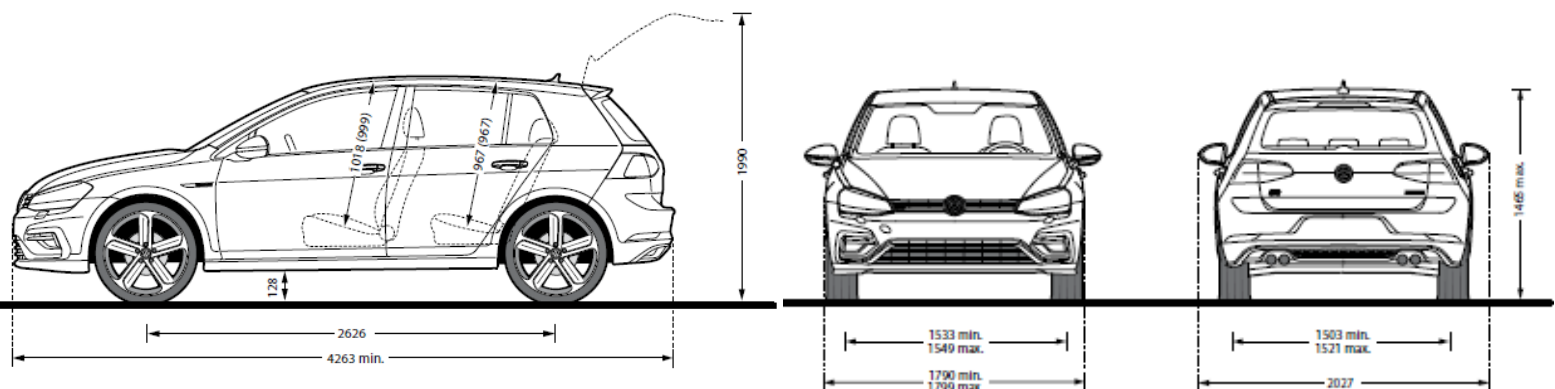

228kW Golf R

$74,490*

BQ1RPF

$76,990

BQ1RPH

Turbo

1984

228 (5500 - 6500)

400 (2000 -5400) DSG
380 (2000 -5400) Manual

4MOTION

7 speed DSG

1452 (1408)

55

4.6 (5.1)

250

7.2 (8.0)

●

●

$1,200